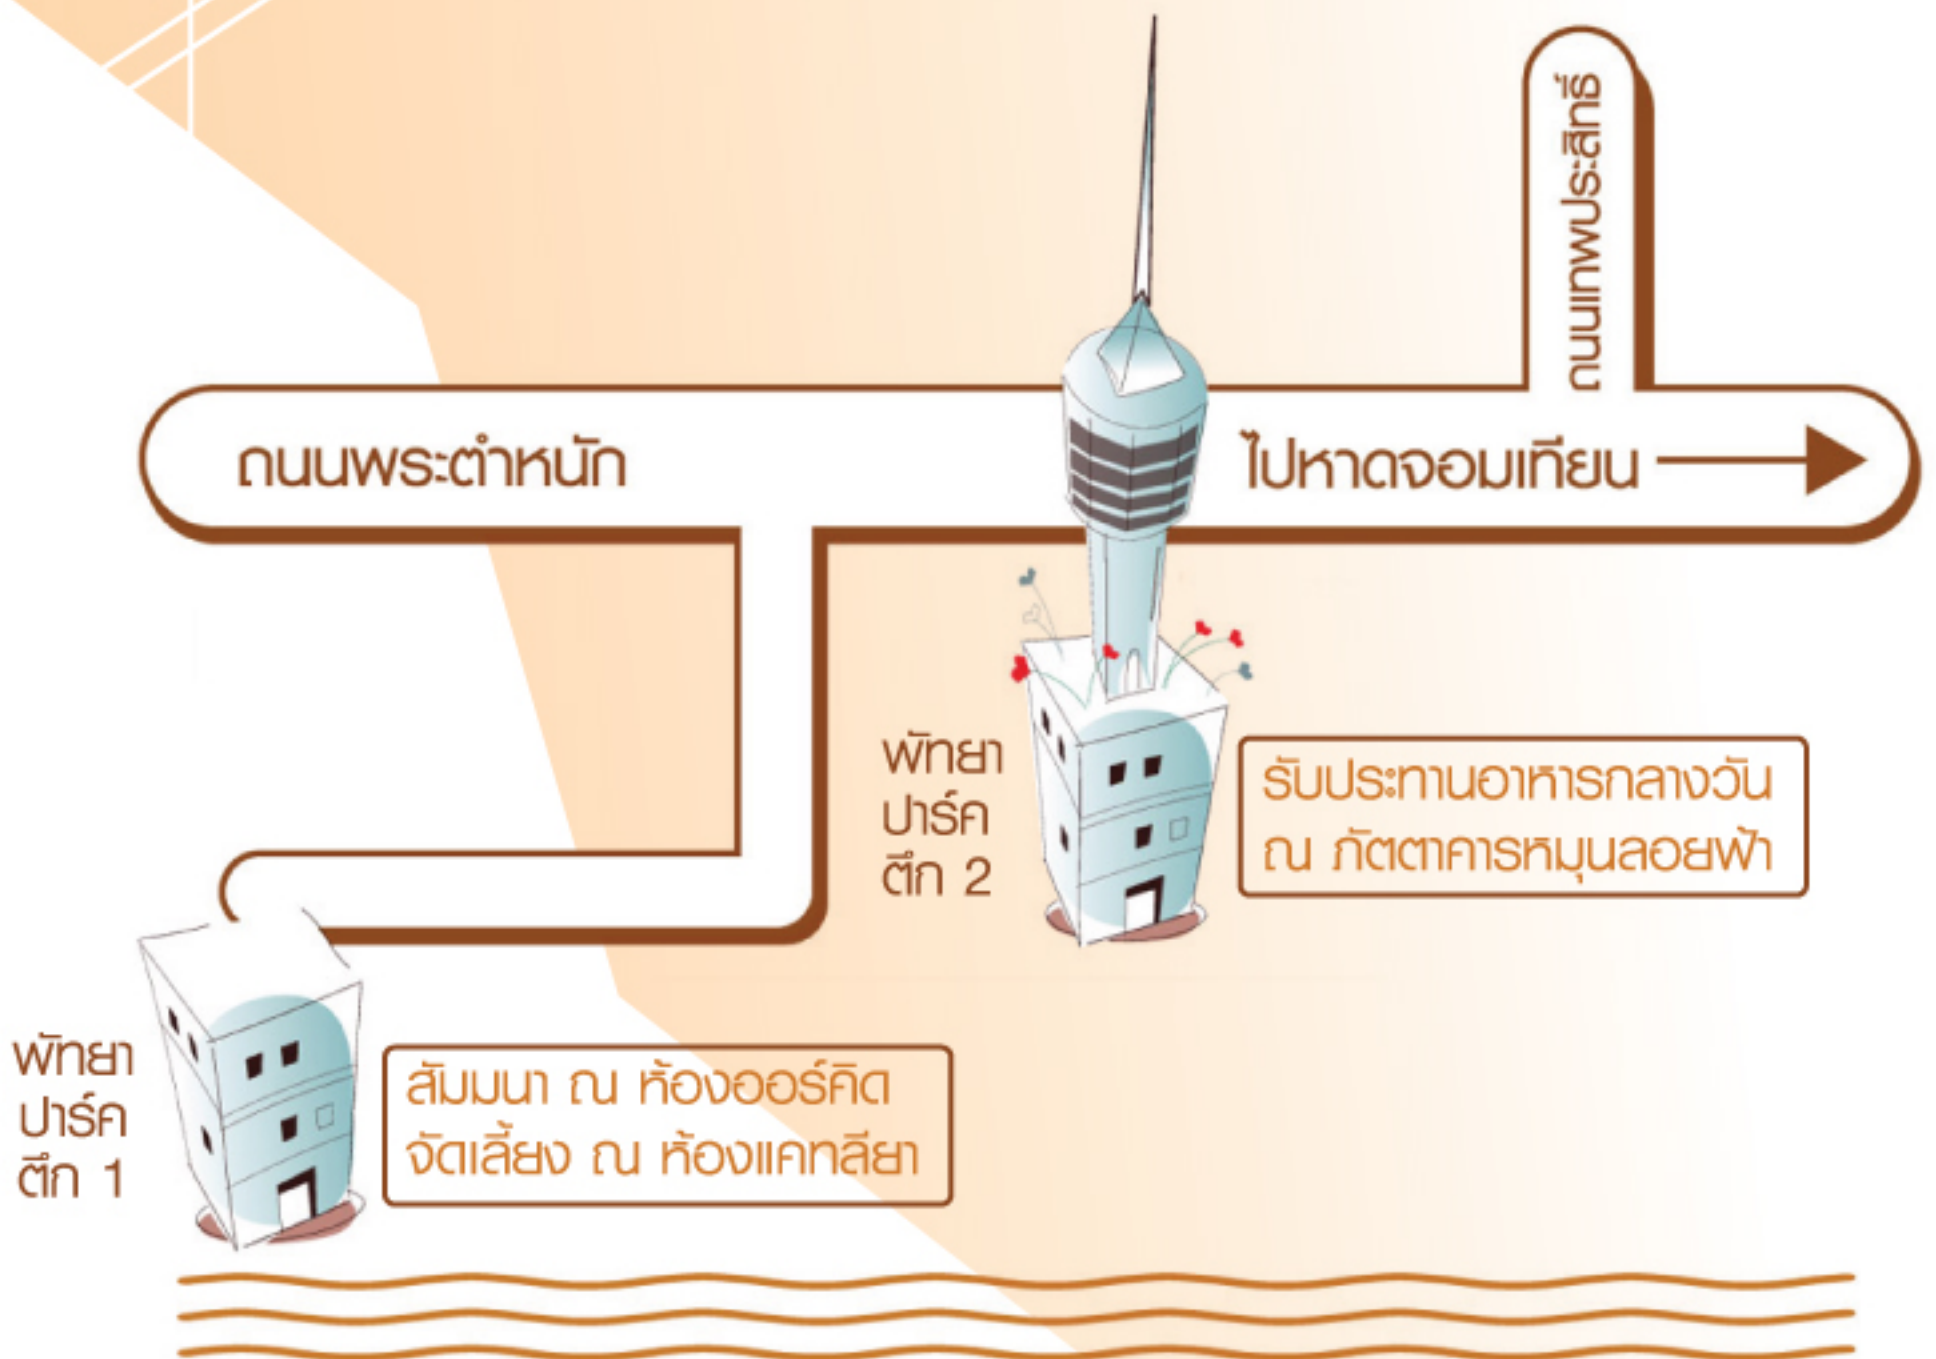

บรรยากาศงาน “ตลาดเครื่องสาร์ท ชาญกำลังการผลิต 2011”

compomax

บริษัท คอมโพแม็กซ์ จำกัด
16 ซอยเอกมัย 4 ถนนสุขุมวิท 63 แขวงพระโขนงเหนือ
เขตวัฒนา กรุงเทพฯ 10110
โทร : 02 10 50 555
แฟกซ์ : 02 10 50 556-7
E-mail : info@compomax.co.th
Website : www.compomax.co.th